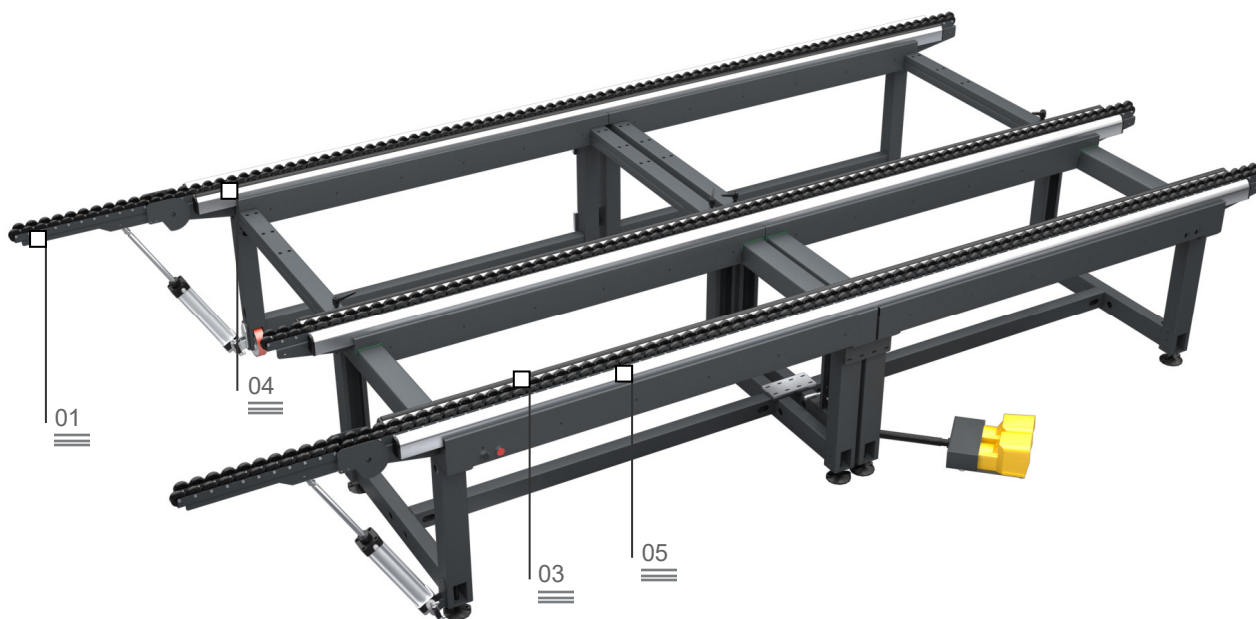

emmegi

A
Aluminium
S
Steel
P
Pvc

es #2

Module Bench

Banco de ensamblaje

Plano retráctil

01

Prolongación

02

Banco modular de gran tamaño, extensible, para el ensamblaje de carpinterías y módulos de fachadas. Posee 3 planos de apoyo diferentes: uno de PVC blando para el ensamblaje, uno de PVC rígido antifricción para la rotación y una base de rodillos para el desplazamiento en línea.

01

Plano retráctil

El plano retráctil se acciona mediante un botón y está recubierto con rodillos. Se usa para acoplar el banco con la línea de producción. Es abatible: de esta manera no obstaculiza los movimientos del usuario durante las operaciones de ensamblaje.

02

Prolongación

Module Bench es extensible desde 1.300 mm a 2.500 mm y puede regularse en cualquier posición mediante una palanca de bloqueo garantizando gran versatilidad. Además, puede posicionarse manualmente el travesaño central para mecanizar pequeños marcos.