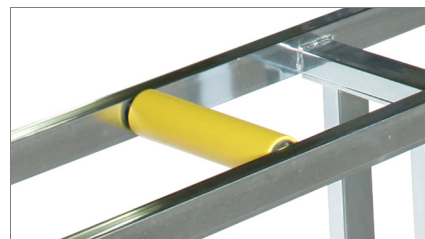

emmegi

Aluminium

Steel

Pvc

nl #2

Zijaanzicht

01

Rol

02

Laadrollenbaan

Rollenbaan

Frame van stalen buizen met verstelbare poten: met rollen van 240 mm en een rollenbaan van 3500 mm lang, of met rollen van 440 mm en een rollenbaan van 4000 mm lang.

De getoonde afbeeldingen dienen slechts ter illustratie

Laadrollenbaan

Rollenbaan

01

Zijaanzicht

Een speciale stalen beugel zorgt voor een nauwkeurige en stabiele mechanische verbinding met de snijmachine.

02

Rol

PVC-gecoate stalen rollen van 240/440 mm die het profiel efficiënt laten glijden, zodat het oppervlak niet wordt beschadigd.